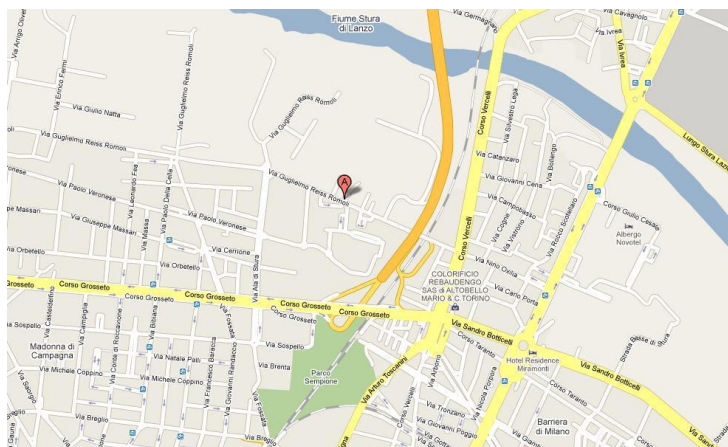

## COME RAGGIUNGERCI:

ubicazione poligono  
**TSN TORINO**  
via Reiss Romoli 62/25 - Torino  
Tel. 011-2201696 - [www.tsntorino.it](http://www.tsntorino.it)

**Situato nella zona nord di Torino il TSN è facilmente raggiungibile.**

## HOTEL VICINANZE TIRO A SEGNO