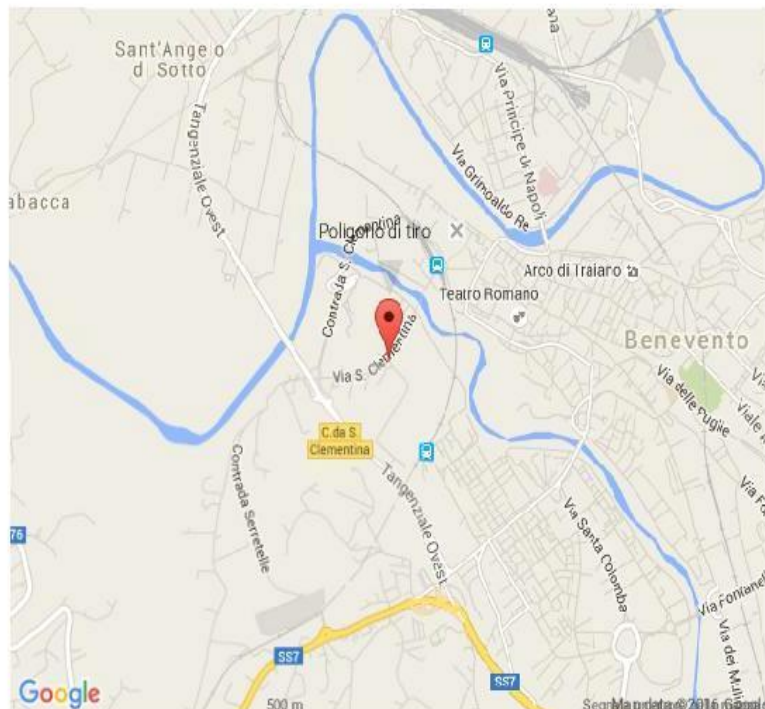

# NOTE

**Il poligono è ubicato nell'immediata periferia della città, in Contrada S. Clementina.**

## GPS

41.128613 N, 14.763505 E  
41°07'43.0"N 14°45'48.6"E

Imboccate la Tangenziale Ovest.  
Uscite allo svincolo Santa  
Clementina-Ponte Leproso.  
Girate nella stradina a destra.  
Dopo qualche centinaio di metri  
troverete sulla destra una  
chiesetta. Imboccate la stradina  
che la costeggia e dopo circa 20  
metri siete ARRIVATI!!!