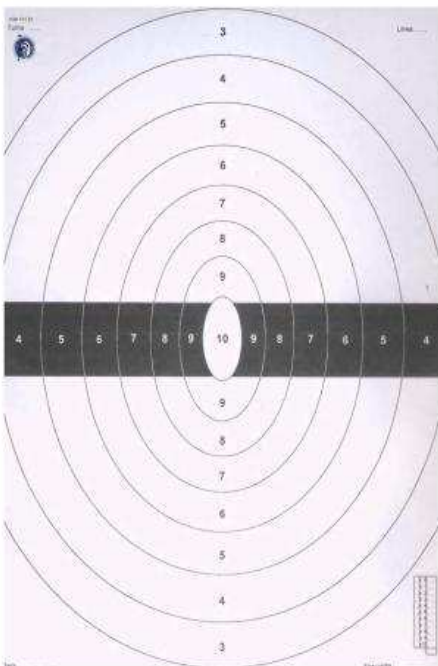

Per le Compagnie che organizzano gare di Campionato Italiano di Tiro ad Avancarica

Si ricorda, che i bersagli omologati da CNDA, da usare nelle gare ufficiali sono i seguenti:

EDELMANN 4000N BERSAGLI KK-PS-PL (52X55)

Per le specialità a 25 - 50 -100 mt.

CNDA o EDELMANN 4050 BERSAGLI AVANCARICA (85X85)

Per le specialità a 50 -200 mt.

EDELMANN 6050 BERSAGLIO CGC 300MT (104X102)

Per le specialità a 300 mt.

CNDA Bersaglio Storico (52x85)